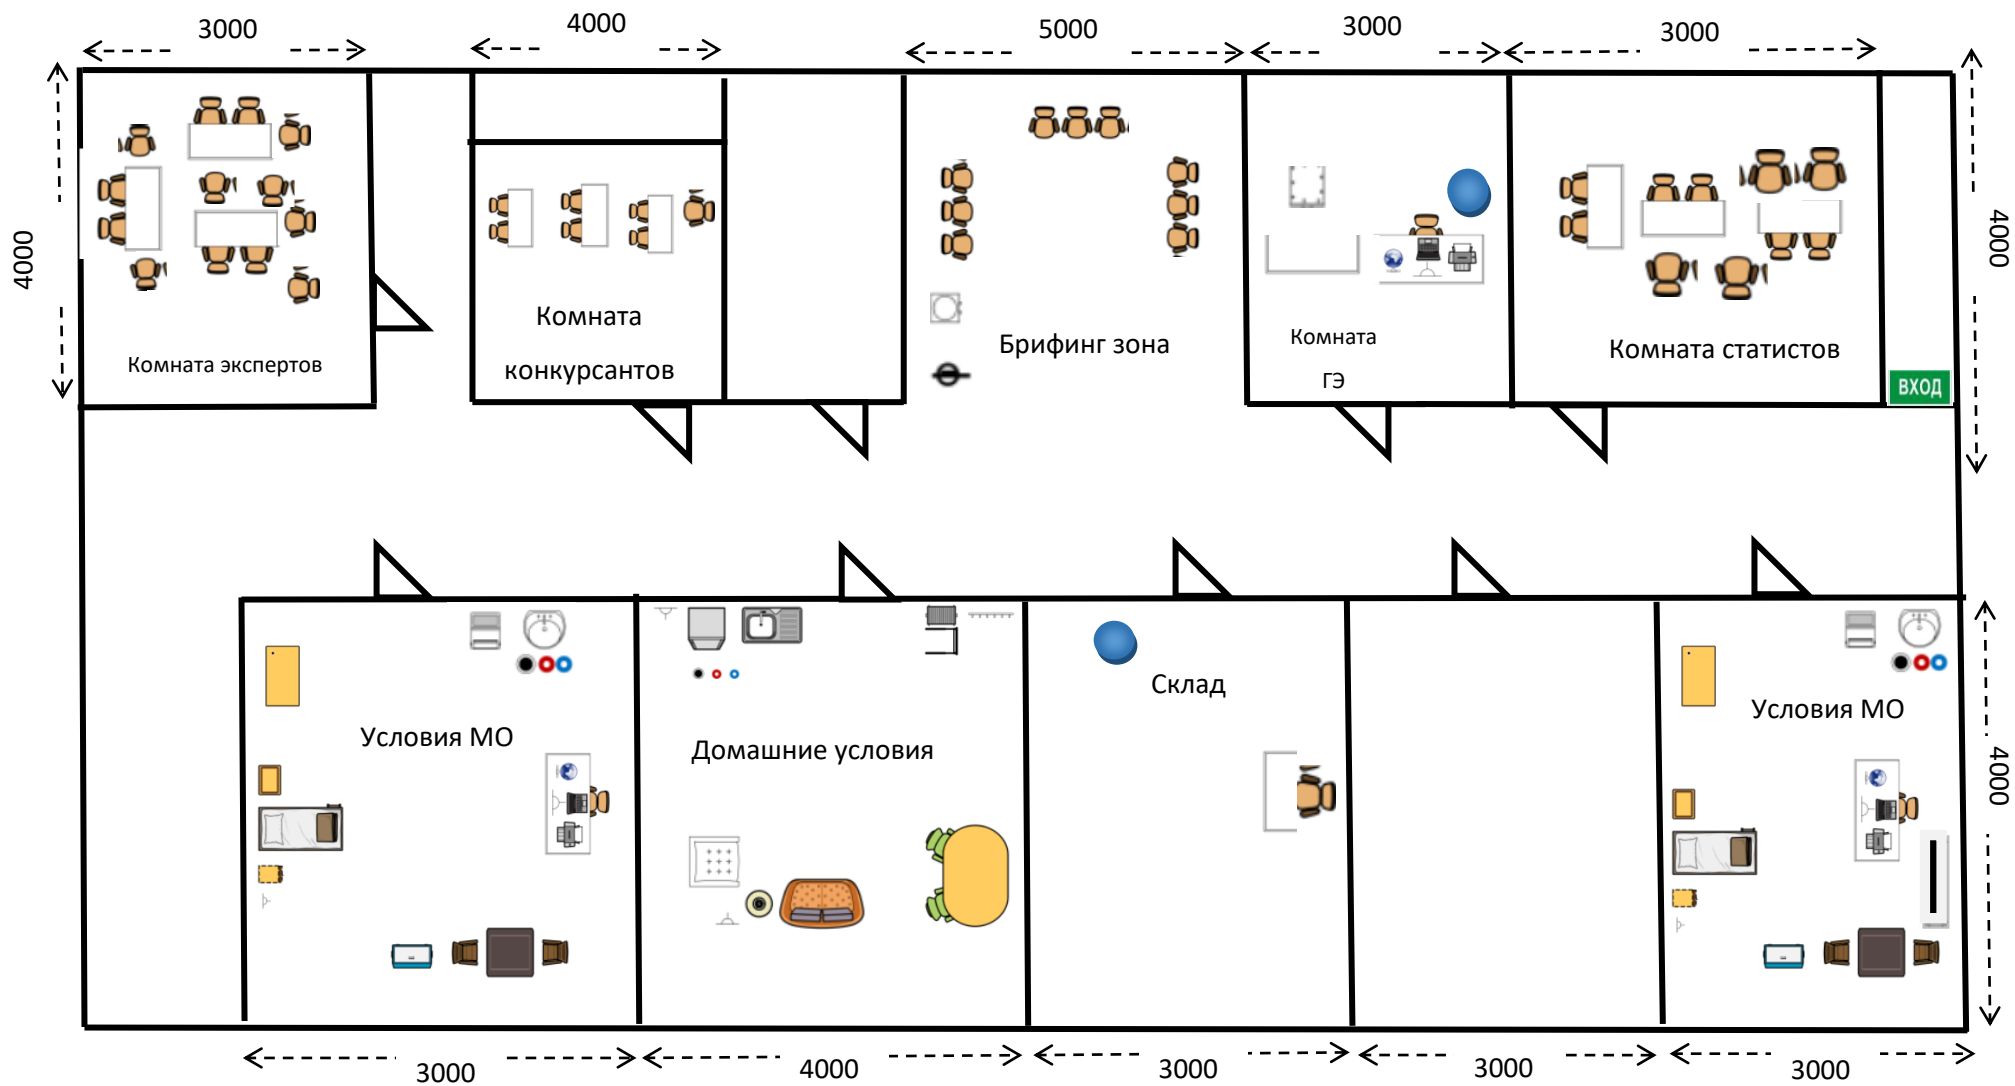

**План застройки площадки для проведения
Чемпионата «Профессионалы»
по компетенции «Медицинский и социальный уход»**

Условные обозначения

Легенда

	стена
	стол
	стул
	сейф
	кулер
	огнетушитель
	ноутбук
	МФУ
	Холодильник
	Раковина
	3x220В (мощность согласно ИЛ)
	Интернет
	Холодная вода
	Горячая вода
	Канализация
	Телевизор

Специальное оборудование

	тумба медицинская прикроватная
	мобильный инструментальный столик
	стол платный медицинский
	стул палатный
	торшер
	стол обеденный
	стул
	зеркало
	ходунки/роллатор
	тумба с раковиной
	тележка медицинская для контейнеров
	стол медицинский процедурный
	кровать медицинская 3-х секционная
	тележка медицинская для белья
	диван
	кресло
	корзина для мусора